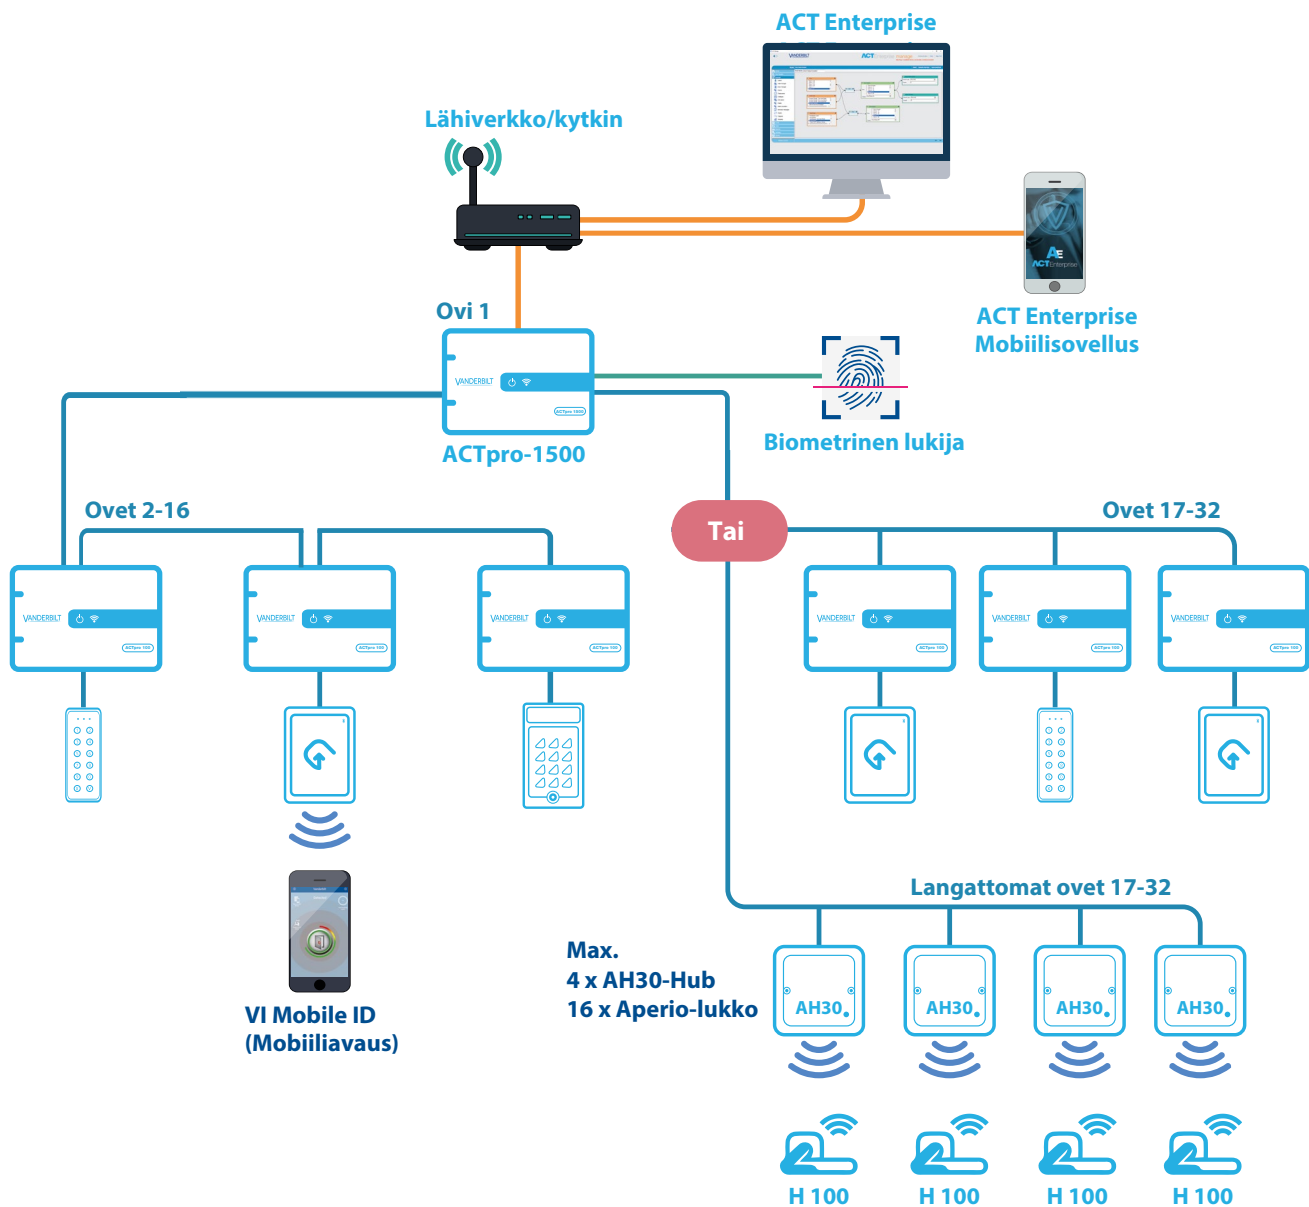

KÄYTTÄJIEN HALLINNOINTI:

Kaikki nykyiset käyttäjät voidaan siirtää Entro-järjestelmästä ACT Enterprise -järjestelmään vie/tuotoiminnon avulla.

Mikäli vanhat lukijat ja kulkutunnisteet jäävät käyttöön, voidaan vanhoja kulkutunnisteita käyttää samalla tavalla, joten kortinhaltija ei välttämättä edes huomaa järjestelmän vaihtumista.

Järjestelmäkäyttäjällä on käytössä nykyaikainen, helppokäyttöinen ja innovatiivinen ohjelmisto, joten ei tarvita raskaita käyttökoulutuksia uuteen järjestelmään.