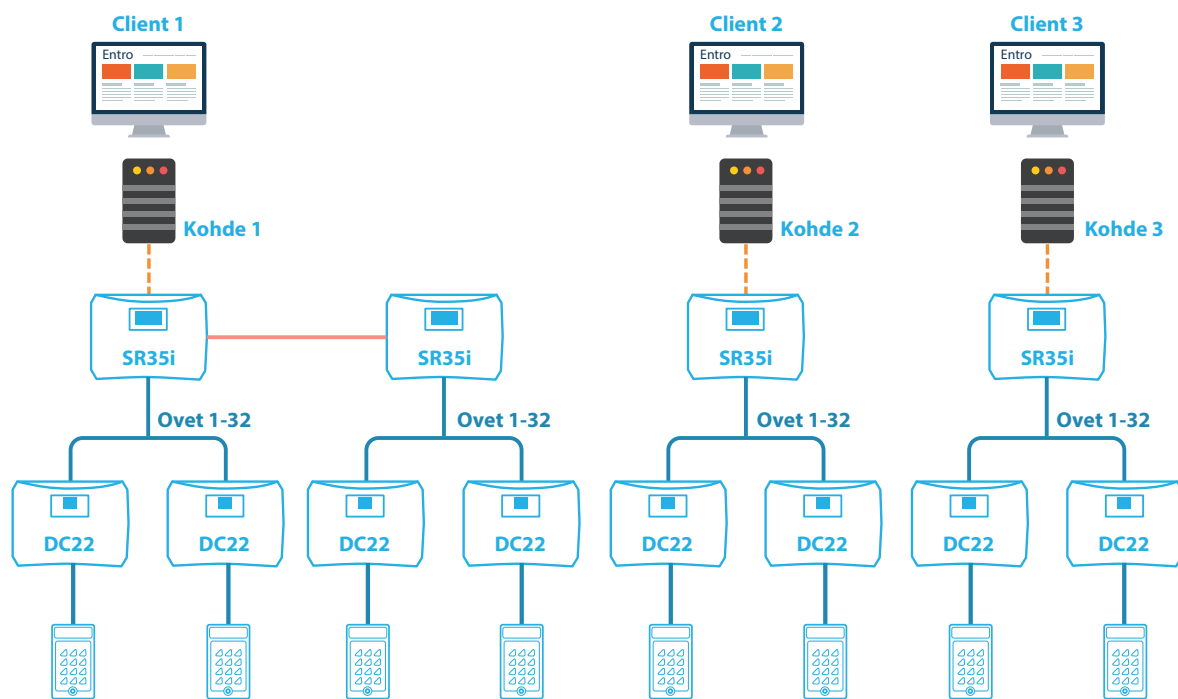

KÄYTTÄJIEN HALLINNOINTI:

Kaikki nykyiset käyttäjät voidaan siirtää Entro-järjestelmästä ACT Enterprise -järjestelmään vie/tuotoiminnon avulla.

Mikäli vanhat lukijat ja kulkutunnisteet jäävät käyttöön, voidaan vanhoja kulkutunnisteita käyttää samalla tavalla, joten kortinhaltija ei välttämättä edes huomaa järjestelmän vaihtumista.

Järjestelmäkäyttäjällä on käytössä nykyaikainen, helppokäyttöinen ja innovatiivinen ohjelmisto, joten ei tarvita raskaita käyttökoulutuksia uuteen järjestelmään.

Isommat, usean alakeskuksen kohteet

Olipa nykyinen Entro-kohteesi miten iso tahansa, voit päivittää sen helposti ja kustannustehokkaasti Vanderbilt ACTPro Enterpriseksi. Samaan tietokantaan voidaan liittää jopa 4000 ovea, lisäksi voit jaotella eri kohteet erillisiksi alikohteiksi. ACTPro Enterpriseä toteutetaan tulevaisuusvarman ja nykyaikaisen integroidun turvajärjestelmän, voit integroida samaan käyttöliittymään kulunvalvonnan lisäksi murtoilmais- ja kameravalvontatoimintoja.

Entroon verrattuna ACTPro Enterprise tarjoaa myös monia täysin uusia toimintoja, esimerkiksi aktiivinen pohjakuvagrafiikka, ohjelmistotason integraatio Konehisseihin sekä sääntömoottori, jolla saat järjestelmän toteuttamaan lähes minkä tahansa asiakkaan toiveen nopeasti ja helposti.

INTEGROINTI KAMERAVALVONTAAN

Integrointi yhdistää kulkutapahtuman kyseiseen kameratallenteeseen, jolloin voit aukottomasti todentaa kuka ovesta todellisuudesta kulki.

Etälukijat

Voit halutessasi säilyttää kohteessa jo olevat etälukijat ja käyttäjien kulkutunnisteen. Melkein kaikki vuosien varrella myydyistä sadoista tuhansista lukijoistamme saadaan liitettyä myös päivitettyyn järjestelmään.