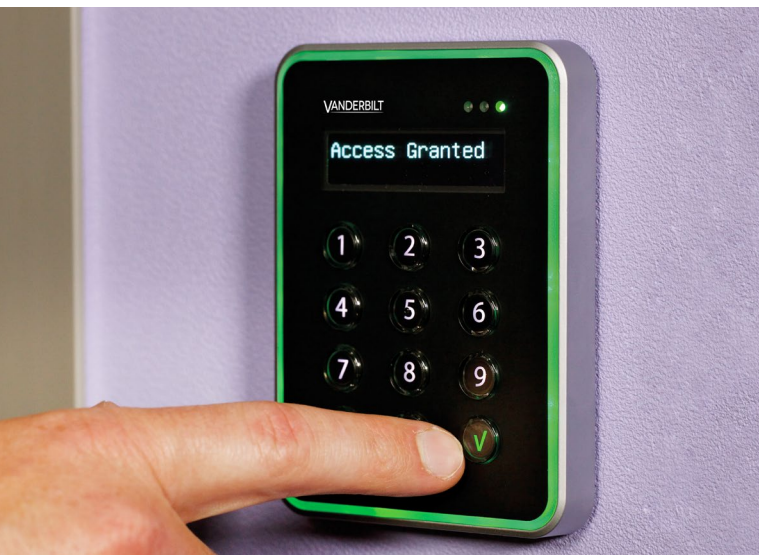

Kenttälaitteet:

Kun Entro vaihdetaan ACTPro Enterpriseksi, vaihdetaan Entron ovikeskukset ACTPro ovikeskuksiksi. Olemassa oleva kaapelointi ja jännitesyöttö voidaan hyödyntää. Suurimmassa osassa kohteita myös nykyiset lukijat ja kulkutunnisteet voidaan hyödyntää. Tarjoamme aina asiakkaillemme optiona myös lukijoiden vaihtomahdollisuuden nykyaikaiseen salattuun ja kopiointisuojaattuun luku-/kortiteknologiaan.