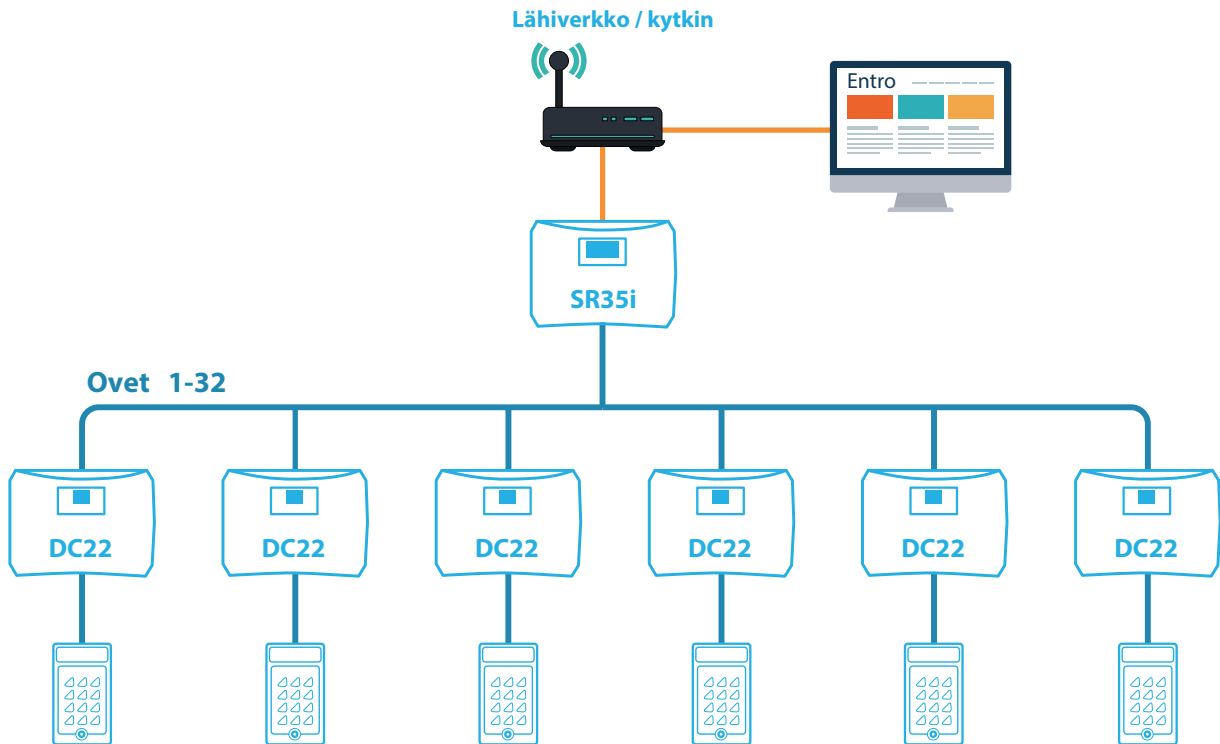

Entro Aika uudistua

Pitkän ja menestyksekkään historian omaavan Entro-kulunvalvontajärjestelmän tuotekehitys on päättynyt. Asiakkaiden rakastama Entro on ollut merkittävä osa Vanderbiltn menestystä ja sitä on asennettu kymmeniin tuhansiin kohteisiin ja satoihin tuhansiin oviin ympäri maailmaa. Yli 23 vuoden elinkaarensa aikana Entro on osoittanut luotettavuutensa myös äärimmäisissä olosuhteissa, esimerkkinä Thule Airbase Grönlannissa.

Tässä esitteessä on kuvattu, miten Entro-järjestelmä voidaan päivittää uudeksi Vanderbilt-turvajärjestelmäksi.

Pienet, yhden alakeskuksen / alle 32 oven Entro-järjestelmät

Esimerkki Entron järjestelmäkoonpanosta:

INTEGROINTI KAMERAVALVONTAAN

Integrointi yhdistää kulkutapahtuman kyseiseen kameratallenteeseen, jolloin voit aukottomasti todentaa kuka ovesta todellisuudesta kulki.

Etälukijat

Voit halutessasi säilyttää kohteessa jo olevat etälukijat ja käyttäjien kulkutunnisteen. Melkein kaikki vuosien varrella myydyistä sadoista tuhansista lukijoistamme saadaan liitettyä myös päivitettyyn järjestelmään.