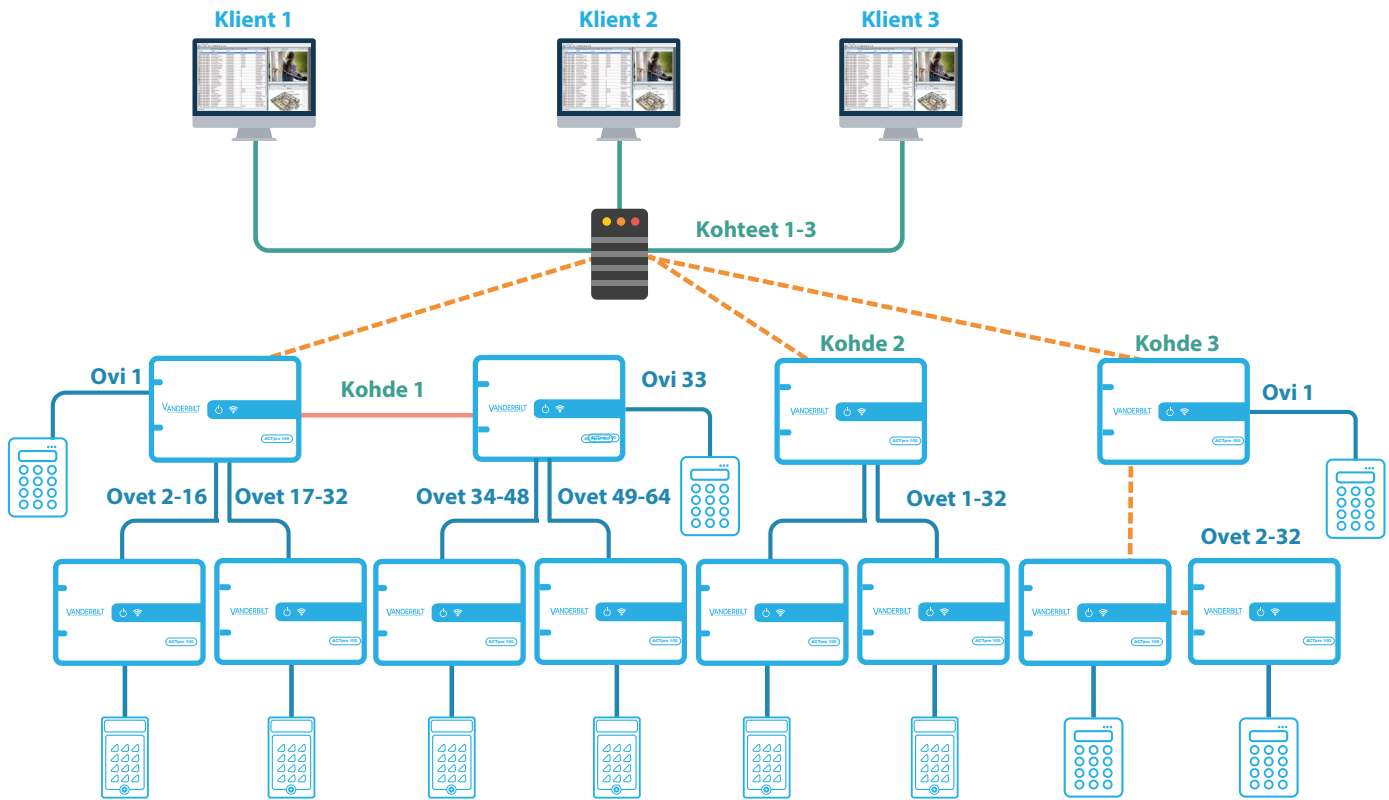

Esimerkki usean kiinteistön ACTPro Enterprise järjestelmästä

KÄYTTÄJIEN HALLINTA

Käyttäjät saadaan siirrettyä Entrosta uuteen ACTPro Enterprise -järjestelmään. Mikäli vanhat lukijat ja kulkutunnisteet säilytetään, voivat käyttäjät jatkaa käyttöä nykyisillä kulkutunnisteillaan. Entron toimintojen lisäksi voit määrittää käyttäjille myös sähköpostiosoitteet, valokuvat yms. lisätoimintoja. Pääset myös henkilön kulkulokiin suoraan kyseisen henkilön näkymästä, jolloin käyttö on entistäkin helpompaa ja nopeampaa.

JÄRJESTELMÄN LAAJENTAMINEN

ACTPro Enterprise on järjestelmärakenteeltaan markkinoiden skaalautuvimpia järjestelmiä, minkä ansiosta voit laajentaa järjestelmää usealla eri tavalla: Mikäli kiinteistössä on ovelta ovelle RS485-väyläkaapelointi, voidaan ovikeskuksia liittää oviväylälle. Mikäli kiinteistössä on yleiskaapelointi, voit hyödyntää sitä sekä järjestelmän tietoliikenteeseen että jännitesyöttöön. Tällöin käytetään PoE++ virransyöttöisiä, omalla akkuvarmennuksella varustettuja ovikeskuksia.