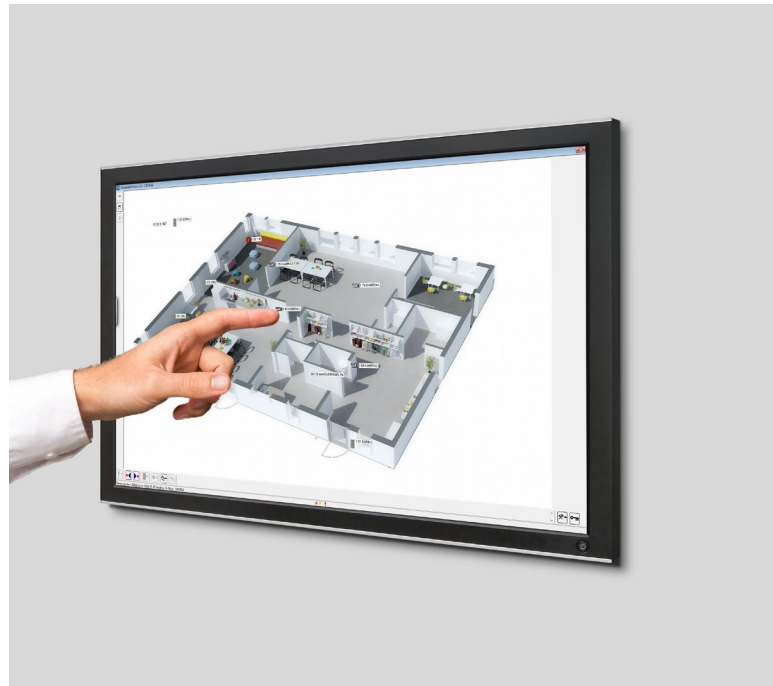

JÄRJESTELMÄN LAAJENTAMINEN

ACTPro Enterprise on järjestelmärakenteeltaan markkinoiden skaalautuvimpia järjestelmiä, minkä ansiosta voit laajentaa järjestelmää usealla eri tavalla: Mikäli kiinteistössä on ovelta ovelle RS485-väyläkaapelointi, voidaan ovikeskuksia liittää oviväylälle. Mikäli kiinteistössä on yleiskaapelointi, voit hyödyntää sitä sekä järjestelmän tietoliikenteeseen että jännitesyöttöön. Tällöin käytetään PoE++ virransyöttöisiä, omalla akkuvarmennuksella varustettuja ovikeskuksia.